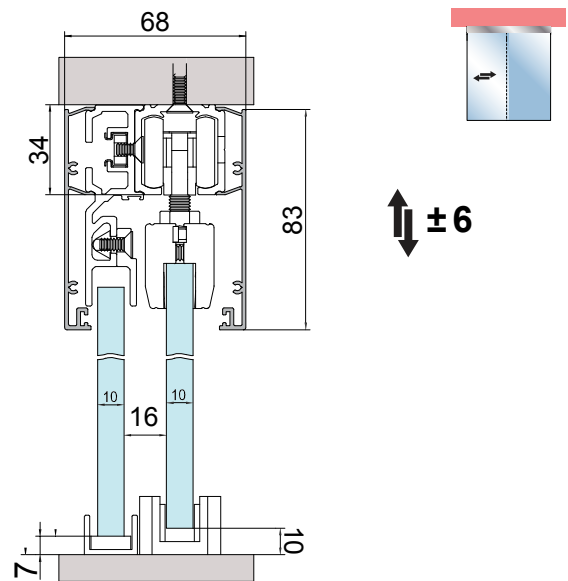

120 KG

8-10 mm

min. 500

65/90/130 kg

Senza lavorazioni nel vetro

Fissaggio a parete 1 anta

Fissaggio a parete 1 anta + fisso

Fissaggio a soffitto 1 anta

Fissaggio a soffitto 1 anta + fisso

STOP&SLIDE

65 KG

90 KG

130 KG

	OIL SYSTEM		
	65 kg	90 kg	130 kg
	625 mm	780 mm	825 mm
	500 mm	560 mm	600 mm
Corsa frenante Braking stroke Distancia de amortiguación	60 mm	75 mm	85 mm