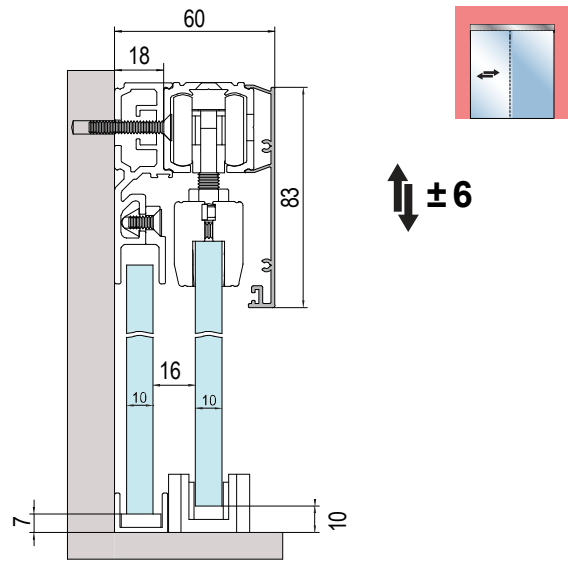

120 KG

8-10 mm

min. 500

65/90/130 kg

Senza lavorazioni nel vetro

Fissaggio a parete 1 anta

Fissaggio a parete 1 anta + fisso

Fissaggio a soffitto 1 anta

Fissaggio a soffitto 1 anta + fisso

STOP&SLIDE

65 KG

90 KG

130 KG

	OIL SYSTEM		
	65 kg	90 kg	130 kg
	625 mm	780 mm	825 mm
	500 mm	560 mm	600 mm
Corsa frenante Braking stroke Distancia de amortiguación	60 mm	75 mm	85 mm