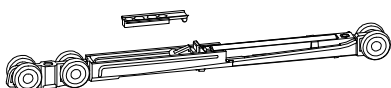

Fissaggio a soffitto 1 anta + fisso

STOP&SLIDE

65 KG

90 KG

130 KG

	OIL SYSTEM		
	65 kg	90 kg	130 kg
	625 mm	780 mm	825 mm
	500 mm	560 mm	600 mm
Corsa frenante Braking stroke Distancia de amortiguación	60 mm	75 mm	85 mm