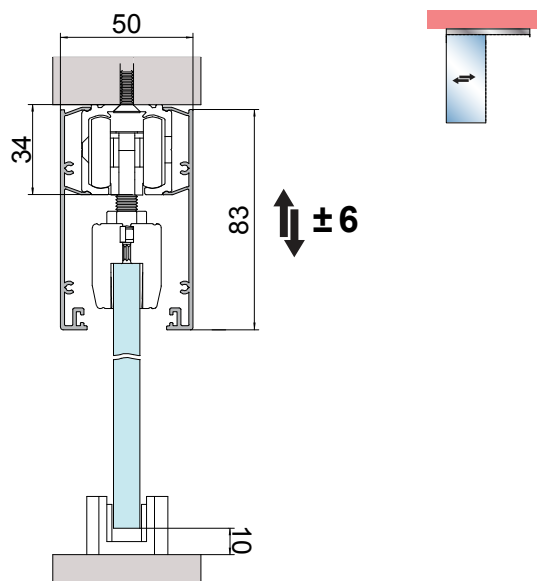

120 KG

8-10 mm

min. 500

65/90/130 kg

Senza lavorazioni nel vetro

Fissaggio a parete 1 anta

Fissaggio a parete 1 anta + fisso

Fissaggio a soffitto 1 anta

Fissaggio a soffitto 1 anta + fisso

STOP&SLIDE

65 KG

90 KG

130 KG

	OIL SYSTEM		
	65 kg	90 kg	130 kg
	625 mm	780 mm	825 mm
	500 mm	560 mm	600 mm
Corsa frenante Braking stroke Distancia de amortiguación	60 mm	75 mm	85 mm