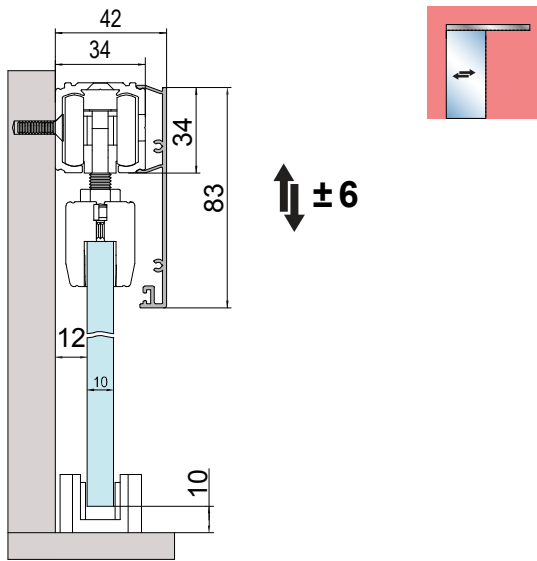

120 KG

8-10 mm

min. 500

65/90/130 kg

Senza lavorazioni nel vetro

Fissaggio a parete 1 anta

Fissaggio a parete 1 anta + fisso

Fissaggio a soffitto 1 anta

Fissaggio a soffitto 1 anta + fisso

STOP&SLIDE

65 KG

90 KG

130 KG

	OIL SYSTEM		
	65 kg	90 kg	130 kg
	625 mm	780 mm	825 mm
	500 mm	560 mm	600 mm
Corsa frenante Braking stroke Distancia de amortiguación	60 mm	75 mm	85 mm