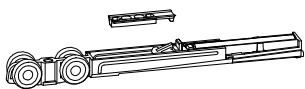

120 KG

8-10 mm

min. 500

65/90/130 kg

Senza lavorazioni nel vetro

Fissaggio a parete 1 anta

Fissaggio a parete 1 anta + fisso

Fissaggio a soffitto 1 anta

Fissaggio a soffitto 1 anta + fisso

STOP&SLIDE

65 KG

90 KG

130 KG

	OIL SYSTEM		
	65 kg	90 kg	130 kg
	625 mm	780 mm	825 mm
	500 mm	560 mm	600 mm
Corsa frenante Braking stroke Distancia de amortiguación	60 mm	75 mm	85 mm